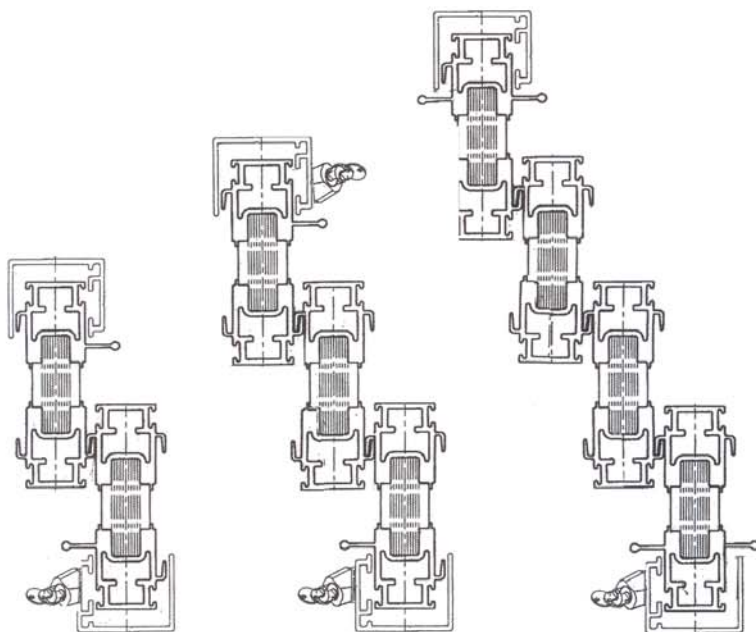

SOPU+PLUS TILAA ANTAA

TERASSILASI PROFIILIEN RAKENNE

Kaksiosainen ylä- ja alakisko

Kolmiosainen ylä- ja alakisko

Neljäsosainen ylä- ja alakisko

Profiilit

1. Liukukiskot; kahdelle, kolmelle tai neljälle ovelle
2. Pysty- ja vaakaprofiilit
- Vakioväri LV-Alumiini, valkoinen ja ruskea
3. TIIVISTE
- Harjatiiviste on pysty ja vaakaprofiilissa roskien, melun ja vedon estämiseksi
4. LASIT
- Tavallinen lasi tai karkaistua lasi
- 4, 6, 8 mm
5. LIUKURULLAT
- Kuulalaakeroidut nailonpintaiset liukurullat ovat kestävä ja äänettömät