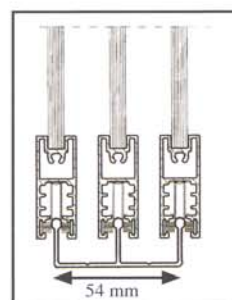

SOPU+PLUS TILAA ANTAA

TERASSILASI PROFIILIEN RAKENNE

Kaksiosainen ylä- ja alakisko

Kolmiosainen ylä- ja alakisko

Neljäsosainen ylä- ja alakisko

Profiilit

1. Liukukiskot; kahdelle, kolmelle tai neljälle ovelle
2. Pysty- ja vaakaprofiilit
- Vakioväri LV-Alumiini, valkoinen ja ruskea
3. TIIVISTE
- Harjatiiviste on pysty ja vaakaprofiilissa roskien, melun ja vedon estämiseksi
4. LASIT
- Tavallinen lasi tai karkaistua lasi
- 4, 6, 8 mm
5. LIUKURULLAT
- Kuulalaakeroidut nailonpintaiset liukurullat ovat kestävä ja äänettömät