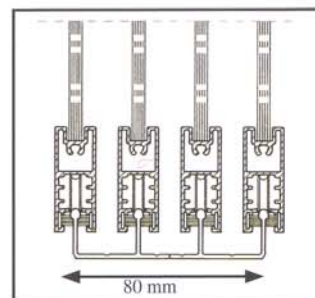

SOPU+PLUS TILAA ANTAA

TERASSILASI PROFIILIEN RAKENNE

Kaksiosainen ylä- ja alakisko

Kolmiosainen ylä- ja alakisko

Neljäsosainen ylä- ja alakisko

Profiilit

1. Liukukiskot; kahdelle, kolmelle tai neljälle ovelle
2. Pysty- ja vaakaprofiilit
- Vakioväri LV-Alumiini, valkoinen ja ruskea
3. TIIVISTE
- Harjatiiviste on pysty ja vaakaprofiilissa roskien, melun ja vedon estämiseksi
4. LASIT
- Tavallinen lasi tai karkaistua lasi
- 4, 6, 8 mm
5. LIUKURULLAT
- Kuulalaakeroidut nailonpintaiset liukurullat ovat kestävä ja äänettömät