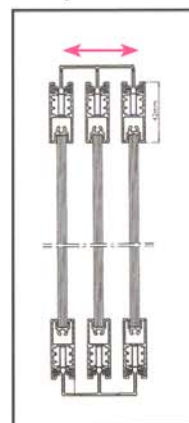

Yläohjain ja turvallisuus osa luvattomia vieraita varten

- **sopu+plus-terassilasit** saat asennettuna tai asennusvalmiina pakettina
- **sopu+plus-terassilasien** myyntiverkosto kattaa koko suomen
- **soita meille** • annamme terassillesi uuden ilmeen

LASIMYYNTI JUVONEN OY

Tikkurilantie 68, 01300 Vantaa

Puh. 09-8362 660 fax 09-8362 6666