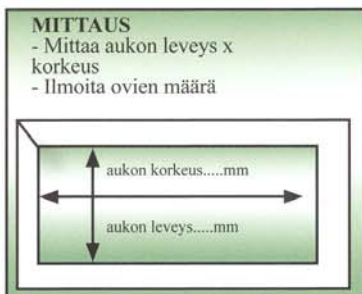

SOPU+PLUS TILAA ANTAA

TERASSILASI PROFIILIEN RAKENNE

Kaksiosainen ylä- ja alakisko

Kolmiosainen ylä- ja alakisko

Neljäsosainen ylä- ja alakisko

Profiilit

1. Liukukiskot; kahdelle, kolmelle tai neljälle ovelle
2. Pysty- ja vaakaprofiilit
- Vakioväri LV-Alumiini, valkoinen ja ruskea
3. TIIVISTE
- Harjatiiviste on pysty ja vaakaprofiilissa roskien, melun ja vedon estämiseksi
4. LASIT
- Tavallinen lasi tai karkaistua lasi
- 4, 6, 8 mm
5. LIUKURULLAT
- Kuulalaakeroidut nailonpintaiset liukurullat ovat kestävä ja äänettömät

Syvyys suunnassa:
liukukoiskojentilantarve

Yläohjain ja turvallisuus osa luvattomia vieraita varten

- **sopu+plus-terassilasit** saat asennettuna tai asennusvalmiina pakettina
- **sopu+plus-terassilasien** myyntiverkosto kattaa koko suomen
- **soita meille** • annamme terassillesi uuden ilmeen