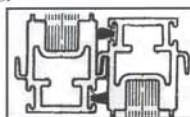

SOPU+PLUS TILAA ANTAA

TERASSILASI PROFIILIEN RAKENNE

Kaksiosainen ylä- ja alakisko

Kolmiosainen ylä- ja alakisko

Neljäsosainen ylä- ja alakisko

Profiilit

1. Liukukiskot; kahdelle, kolmelle tai neljälle ovelle
2. Pysty- ja vaakaprofiilit
- Vakioväri LV-Alumiini, valkoinen ja ruskea
3. TIIVISTE
- Harjatiiviste on pysty ja vaakaprofiilissa roskien, melun ja vedon estämiseksi
4. LASIT
- Tavallinen lasi tai karkaistua lasi
- 4, 6, 8 mm
5. LIUKURULLAT
- Kuulalaakeroidut nailonpintaiset liukurullat ovat kestävä ja äänettömät