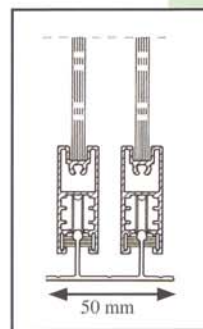

SOPU+PLUS TILAA ANTAA

TERASSILASI PROFIILIEN RAKENNE

Kaksiosainen ylä- ja alakisko

Kolmiosainen ylä- ja alakisko

Neljäsosainen ylä- ja alakisko

Profiilit

1. Liukukiskot; kahdelle, kolmelle tai neljälle ovelle
2. Pysty- ja vaakaprofiilit
- Vakioväri LV-Alumiini, valkoinen ja ruskea
3. TIIVISTE
- Harjatiiviste on pysty ja vaakaprofiilissa roskien, melun ja vedon estämiseksi
4. LASIT
- Tavallinen lasi tai karkaistua lasi
- 4, 6, 8 mm
5. LIUKURULLAT
- Kuulalaakeroidut nailonpintaiset liukurullat ovat kestävä ja äänettömät