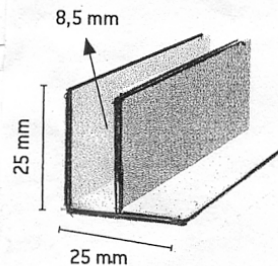

SOPU-PARVEKEKAIDE/VÄLISEINÄPROFIILIT

Profilien varastovärit: Lv. eloksoitu väri n:o 015 (hopea), Valkoinen RAL 9010, Ruskea ES-600

Kankipituus 6000 mm

PROFIILIT SAAT MYÖS KATKOTTUNA JA TYÖSTETTYNÄ VALMIINA ASENNUSSARJOINA

Tuote n:o 5191
Kaide ja perusprofiili

Tuote n:o 5190
Väliprofiili

Tuote n:o 5192
Muotokaideprofiili

Tuote n:o 5189
Kasausprofiili

SOPU-HYLLYPROFIILI

Tuote n:o 8310
Sopu-hyllyprofiili
Kankipituus 6000 mm
Varastovärit:
Eloksoitu LV-015 (hopea)
valkoinen RAL 9010

Tuote n:o 8311
Kiinnitystieviste
6 mm lasille

Lasin kiinnitys
6 mm lasi asemustiivisteellä
ja 8-10 mm lasi silikonilla

F-Profiili, syvä

F JA Y-LISTAT kankipituus 6000 mm Varastovärit: Valkoinen RAL 9010, Eloksoitu LV 015 (hopea), Ruskea ES-600

Tuote n:o 548
Y-lista pieni 5,7 mm

Tuote n:o 547
Y-lista iso 9,0 mm

Tuote n:o 545
F-lista pieni 5,7 mm

Tuote n:o 546
F-lista iso 9,0 mm