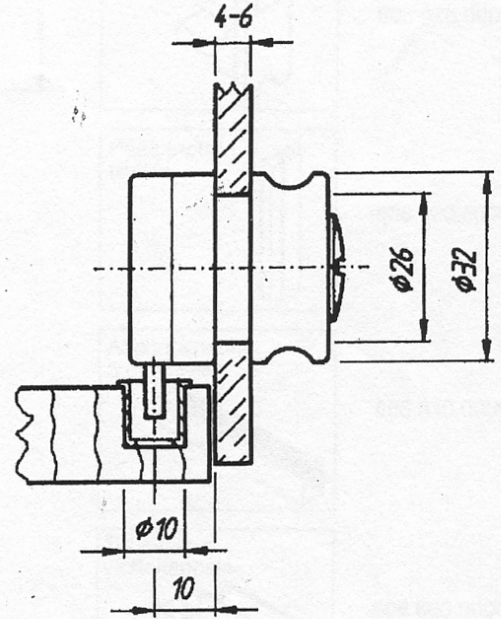

# WILLACH VIIPERI-LIUKUKISKOT 4 mm lasille

Viiperi yläkisko

619 010.5000.1610

Viiperi pituus 2500 mm

619 030.2500.3310

Viiperi alakisko

619 020.5000.1610

Vääntöluukko

620 300.0000.3415

Vara-avain  
606 640.0000.4415

F-Profiili, syvä

Luonnon väri  
Valkoinen  
Ruskea

15	20	2
20	20	2
20	30	2
20	40	2
25	25	2
30	30	2
30	30	3
35	35	3
40	40	2
40	40	4

Kulmaprofiilit

	A	B	S
	10	10	1,5
	10	15	1,5
	15	15	1,5