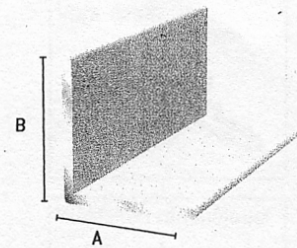

620 300.0000.3415

Vara-avain  
606 640.0000.4415

F-Profiili, syvä

Luonnon väri  
Valkoinen  
Ruskea

15	20	2
20	20	2
20	30	2
20	40	2
25	25	2
30	30	2
30	30	3
35	35	3
40	40	2
40	40	4

Kulmaprofiilit

	A	B	S
	10	10	1,5
	10	15	1,5
	15	15	1,5