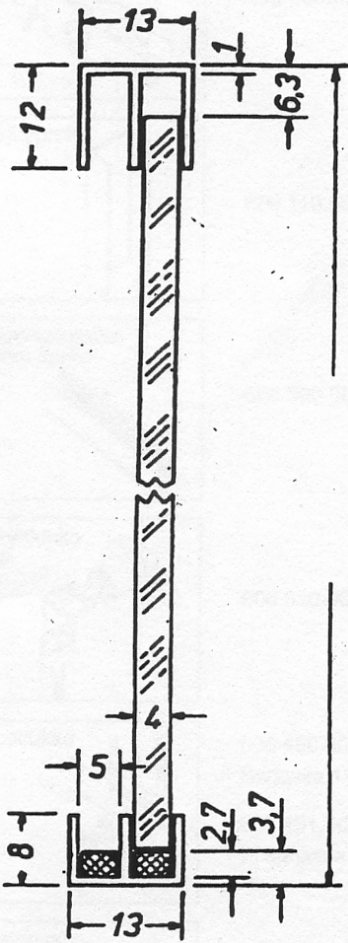

# WILLACH VIIPERI-LIUKUKISKOT 4 mm lasille

Viiperi yläkisko

619 010.5000.1610

Viiperi pituus 2500 mm

619 030.2500.3310

Viiperi alakisko

619 020.5000.1610

Vääntöluukko

620 300.0000.3415

Vara-avain  
606 640.0000.4415

F-Profiili, syvä

Luonnon väri  
Valkoinen  
Ruskea

15	20	2
20	20	2
20	30	2
20	40	2
25	25	2
30	30	2
30	30	3
35	35	3
40	40	2
40	40	4

Kulmaprofiilit

	A	B	S
	10	10	1,5
	10	15	1,5
	15	15	1,5