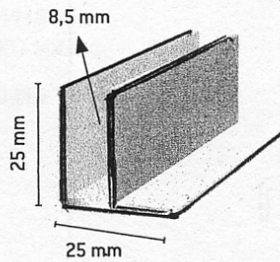

# WILLACH VIIPERI-LIUKUKISKOT 4 mm lasille

Viiperi yläkisko

619 010.5000.1610

Viiperi pituus 2500 mm

619 030.2500.3310

Viiperi alakisko

619 020.5000.1610

Vääntöluukko

620 300.0000.3415

Vara-avain  
606 640.0000.4415

F-Profiili, syvä

Luonnon väri  
Valkoinen  
Ruskea

15	20	2
20	20	2
20	30	2
20	40	2
25	25	2
30	30	2
30	30	3
35	35	3
40	40	2
40	40	4

Kulmaprofiilit

	A	B	S
	10	10	1,5
	10	15	1,5
	15	15	1,5