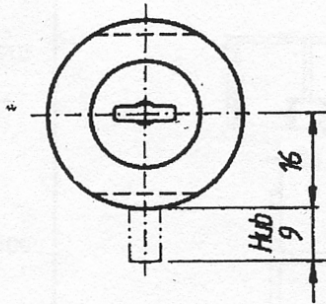

# WILLACH VIIPERI-LIUKUKISKOT 4 mm lasille

Viiperi yläkisko

619 010.5000.1610

Viiperi pituus 2500 mm

619 030.2500.3310

Viiperi alakisko

619 020.5000.1610

Vääntöluukko

620 300.0000.3415

Vara-avain  
606 640.0000.4415

F-Profiili, syvä

Luonnon väri  
Valkoinen  
Ruskea

15	20	2
20	20	2
20	30	2
20	40	2
25	25	2
30	30	2
30	30	3
35	35	3
40	40	2
40	40	4

Kulmaprofiilit

	A	B	S
	10	10	1,5
	10	15	1,5
	15	15	1,5